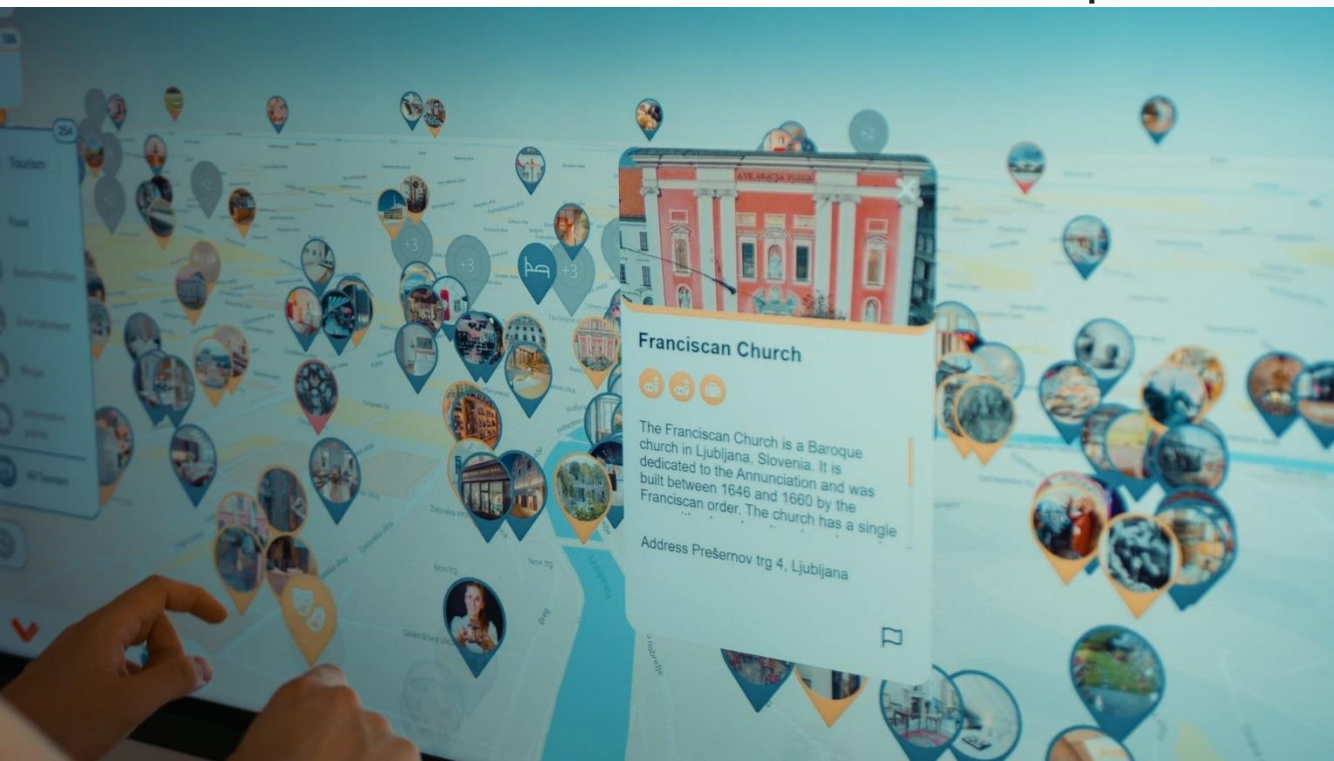

+386 1 306 42 00

Email

<http://www.ljubljanskigrad.si/en/castle-experiences/funicular-railway/>

Ned:	09:00	19:00
Pon:	09:00	19:00
Tor:	09:00	19:00

Shrani Prekliči

Izzivi po pričetku uporabe

- Preveliko število uvoženih točk interesa
- Odsotnost skrbnika projekta takoj po namestitvi v TIC-u
- Potreba po bolj natančnem določanju kategorij posameznim točkam interesa

Pogled naprej

- Razvoj AI vmesnika
 - predlog točk interesa in poti glede na profil obiskovalca
- Najbolj pogosta vprašanja
- Izpostavitvev regije Osrednja Slovenija
- Dostop do digitalnega orodja na točkah interesa (TIC-i, muzeji, galerije)