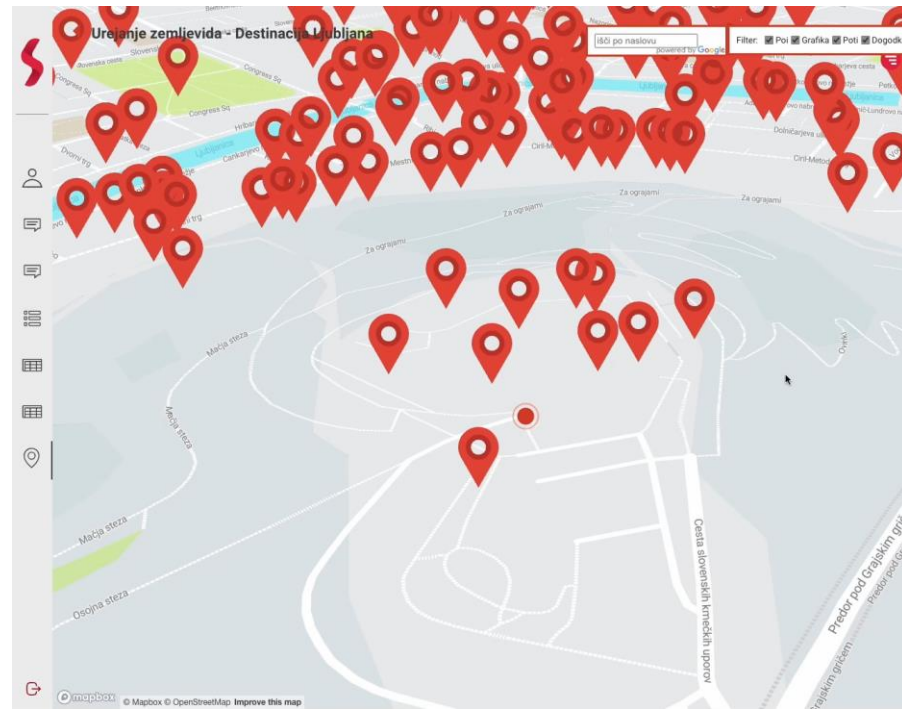

Uporaba digitalnega zemljevida:

obiskovalec v TIC

- Iskanje znamenitosti glede na različne tematske sklope
- Možnost kreiranja lastnega itinerarija
- Dostop do informacij na mobilni napravi

Uporaba digitalnega zemljevida: turistični informator

- Digitalni zemljevid povezan s spletno stranjo
- AI oblikovanje opisov točk interesa
- Vsaka posamezna točka ima določene kategorije, ki omogočajo uporabo filtra

< Nazaj

Osnovni podatki Kategorije Prezentacija Dogodki

Pogled naprej

- Razvoj AI vmesnika
 - predlog točk interesa in poti glede na profil obiskovalca
- Najbolj pogosta vprašanja
- Izpostavitvev regije Osrednja Slovenija
- Dostop do digitalnega orodja na točkah interesa (TIC-i, muzeji, galerije)