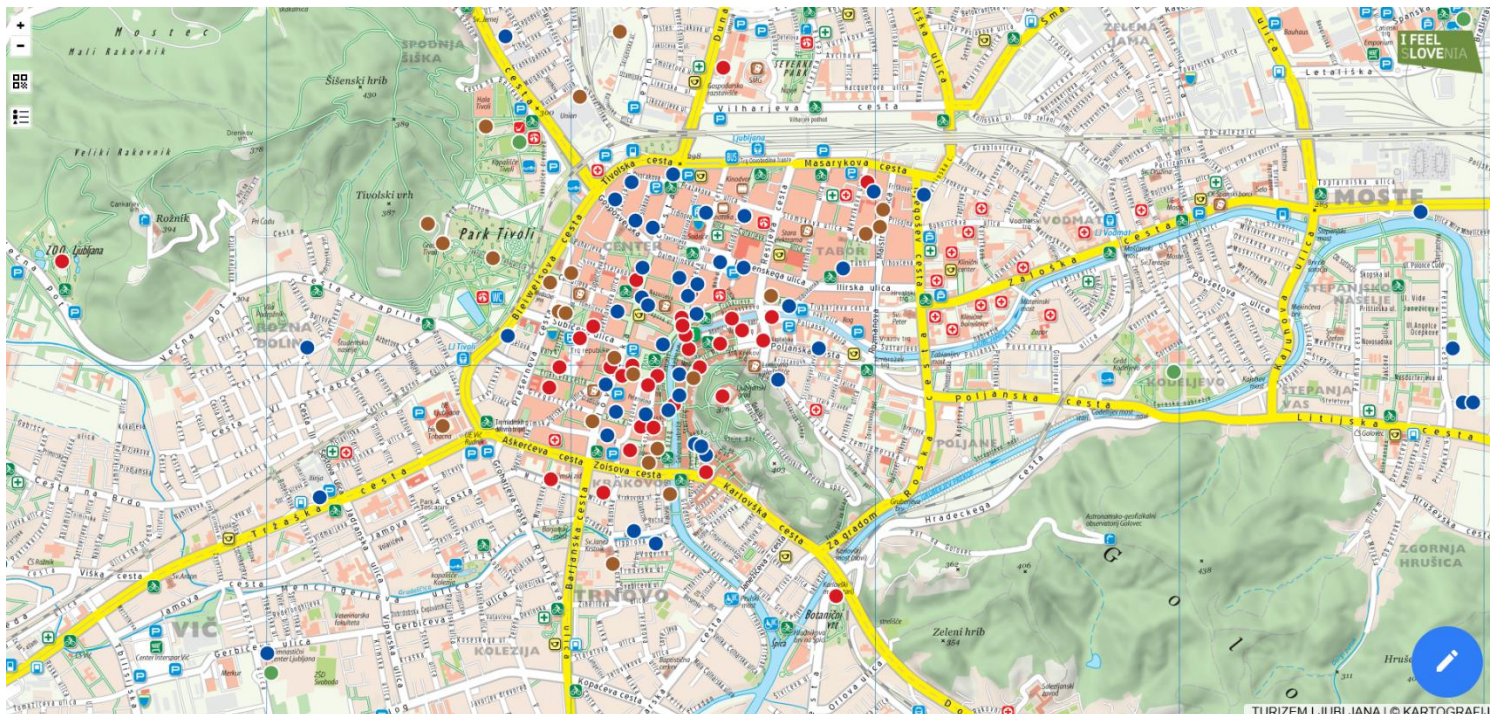

Digitalni zemljevid Ljubljane in regije Osrednja Slovenija

Danijel Omerzel

Razvoj ideje in ključni izzivi

- Prvi digitalni zemljevid v letu 2020
 - Preslikava tiskane verzije
 - Brez možnosti filtriranja
 - Pomoč pri delu turističnim informatorjem
- Glavni izzivi
 - Kako animirati obiskovalce, ki čakajo na prostega informatorja?
 - Zmanjševanje naklade tiskanih gradiv
 - Ali bo uporaba novega orodja prinesla dodatne delovne naloge?

Uporaba digitalnega zemljevida:

obiskovalec v TIC

- Iskanje znamenitosti glede na različne tematske sklope
- Možnost kreiranja lastnega itinerarija
- Dostop do informacij na mobilni napravi

Uporaba digitalnega zemljevida: turistični informator

- Digitalni zemljevid povezan s spletno stranjo
- AI oblikovanje opisov točk interesa
- Vsaka posamezna točka ima določene kategorije, ki omogočajo uporabo filtra

< Nazaj

Osnovni podatki Kategorije Prezentacija Dogodki

Pogled naprej

- Razvoj AI vmesnika
 - predlog točk interesa in poti glede na profil obiskovalca
- Najbolj pogosta vprašanja
- Izpostavitvev regije Osrednja Slovenija
- Dostop do digitalnega orodja na točkah interesa (TIC-i, muzeji, galerije)