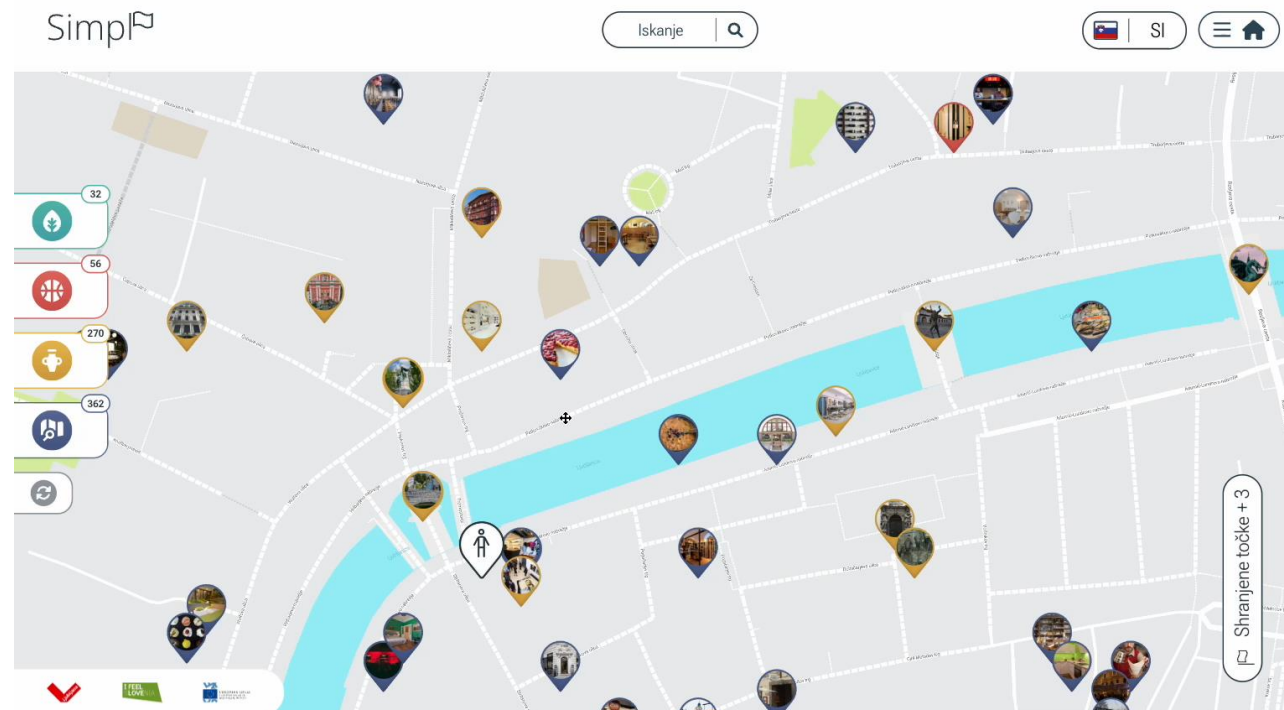

Digitalni zemljevid Ljubljane in regije Osrednja Slovenija

Danijel Omerzel

Razvoj ideje in ključni izzivi

- Prvi digitalni zemljevid v letu 2020
 - Preslikava tiskane verzije
 - Brez možnosti filtriranja
 - Pomoč pri delu turističnim informatorjem
- Glavni izzivi
 - Kako animirati obiskovalce, ki čakajo na prostega informatorja?
 - Zmanjševanje naklade tiskanih gradiv
 - Ali bo uporaba novega orodja prinesla dodatne delovne naloge?

Razvoj digitalnega zemljevida

- Povezljivost s CMS sistemom Silverstripe
- Dodajanja video vsebin
- Enostavna uporaba
- Sodelovanje s podjetjem Art Rebel
 - V letu 2021 smo sodelovali pri projektu Digitalizacija Plečnikove dediščine
 - Izkušnje s sodelovanjem z javnimi zavodi
 - Primer: doživetje Virtualni grad na Ljubljanskem gradu

Uporaba digitalnega zemljevida:

obiskovalec v TIC

- Iskanje znamenitosti glede na različne tematske sklope
- Možnost kreiranja lastnega itinerarija
- Dostop do informacij na mobilni napravi

Uporaba digitalnega zemljevida: turistični informator

- Digitalni zemljevid povezan s spletno stranjo
- AI oblikovanje opisov točk interesa
- Vsaka posamezna točka ima določene kategorije, ki omogočajo uporabo filtra

< Nazaj

Osnovni podatki Kategorije Prezentacija Dogodki